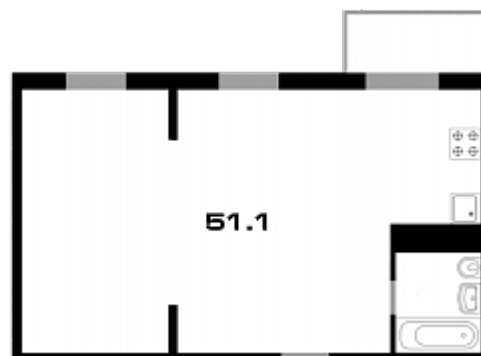

КВАРТИРА 2-КОМНАТНАЯ / 54.8 М²

Вы оставили заявку на нашем сайте. Условия бронирования уточняйте в отделе продаж по телефону. Акция не распространяется на Спецпредложения застройщика

Число комнат	2
Площадь, м ²	54.8
Корпус	31
Этаж	1
Лоджия	1
Номер на площадке	2
Сан. узлы	1
Цена, руб.	2 360 380

КВАРТИРА №2 В ДОМЕ №3 ПОДЪЕЗД 1

Квартира на этаже