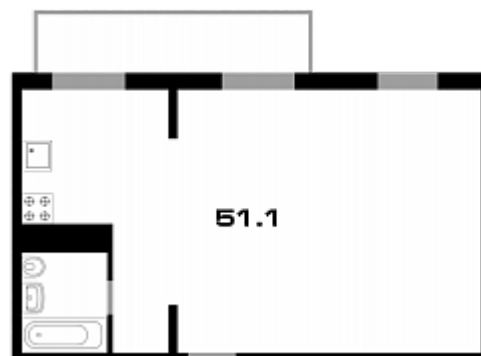

КВАРТИРА 2-КОМНАТНАЯ / 58.6 М²

Вы оставили заявку на нашем сайте. Условия бронирования уточняйте в отделе продаж по телефону. Акция не распространяется на Спецпредложения застройщика

Число комнат	2
Площадь, м ²	58.6
Корпус	3 2
Этаж	1
Лоджия	2
Номер на площадке	9
Сан. узлы	1
Цена, руб.	2 421 700

КВАРТИРА №105 В ДОМЕ №3 ПОДЪЕЗД 2

Квартира на этаже