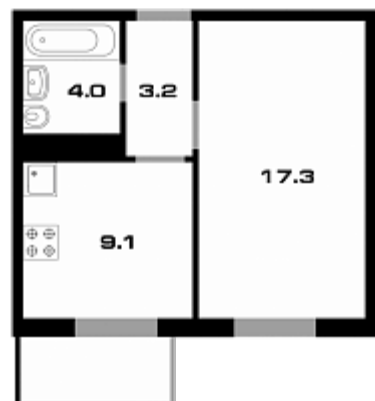

## КВАРТИРА 1-КОМНАТНАЯ / 37.3 М<sup>2</sup>

Вы оставили заявку на нашем сайте. Условия бронирования уточняйте в отделе продаж по телефону. Акция не распространяется на Спецпредложения застройщика

Число комнат	1
Площадь, м <sup>2</sup>	37.3
Корпус	10 2
Этаж	7
Лоджия	1
Номер на площадке	
Сан. узлы	1
Цена, руб.	<b>2 076 320</b>

## КВАРТИРА №162 В ДОМЕ №10 ПОДЪЕЗД 2

**Квартира на этаже**