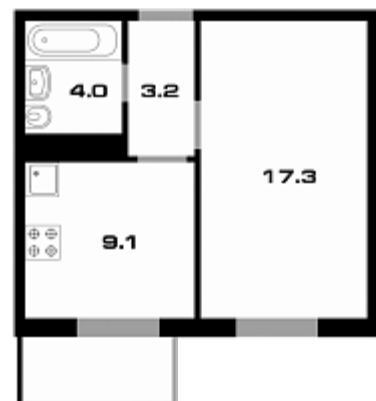

## КВАРТИРА 1-КОМНАТНАЯ / 37.3 М<sup>2</sup>

Вы оставили заявку на нашем сайте. Условия бронирования уточняйте в отделе продаж по телефону. Акция не распространяется на Спецпредложения застройщика

Число комнат	1
Площадь, м <sup>2</sup>	37.3
Корпус	10 2
Этаж	6
Лоджия	1
Номер на площадке	
Сан. узлы	1
Цена, руб.	<b>2 076 320</b>

## КВАРТИРА №150 В ДОМЕ №10 ПОДЪЕЗД 2

**Квартира на этаже**