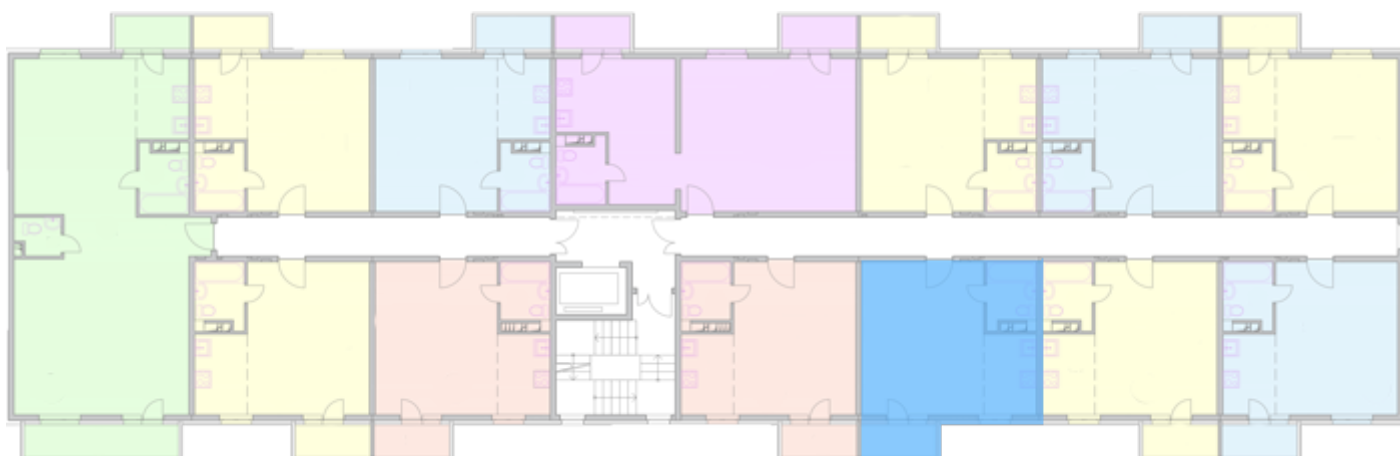

## КВАРТИРА 1-КОМНАТНАЯ / 36,9 М<sup>2</sup>

Вы оставили заявку на нашем сайте. Условия бронирования уточняйте в отделе продаж по телефону. Акция не распространяется на Спецпредложения застройщика

Число комнат	1
Площадь, м <sup>2</sup>	36,9
Корпус	16 2
Этаж	2
Лоджия	1
Номер на площадке	12
Сан. узлы	1
Цена, руб.	<b>2 200 000</b>

## КВАРТИРА №90 В ДОМЕ №16 ПОДЪЕЗД 2

**Квартира на этаже**