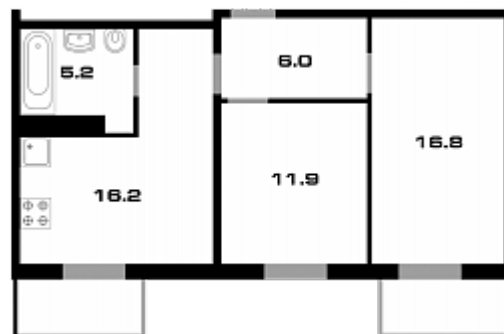

## КВАРТИРА 2-КОМНАТНАЯ / 62,7 М<sup>2</sup>

Вы оставили заявку на нашем сайте. Условия бронирования уточняйте в отделе продаж по телефону. Акция не распространяется на Спецпредложения застройщика

Число комнат	2
Площадь, м <sup>2</sup>	62,7
Корпус	16 1
Этаж	2
Лоджия	2
Номер на площадке	8
Сан. узлы	1
Цена, руб.	<b>2 800 000</b>

## КВАРТИРА №21 В ДОМЕ №16 ПОДЪЕЗД 1

**Квартира на этаже**