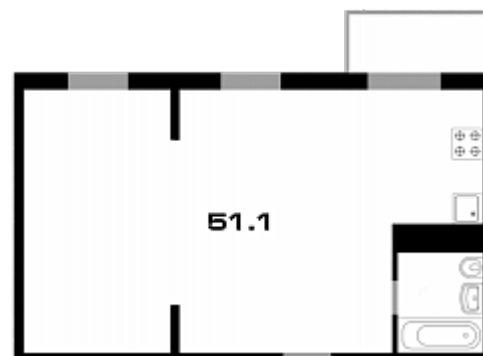

КВАРТИРА 2-КОМНАТНАЯ / 54.8 М²

Вы оставили заявку на нашем сайте. Условия бронирования уточняйте в отделе продаж по телефону. Акция не распространяется на Спецпредложения застройщика

Число комнат	2
Площадь, м ²	54.8
Корпус	31
Этаж	1
Лоджия	1
Номер на площадке	2
Сан. узлы	1
Цена, руб.	2 207 080

КВАРТИРА №2 В ДОМЕ №3 ПОДЪЕЗД 1

Квартира на этаже