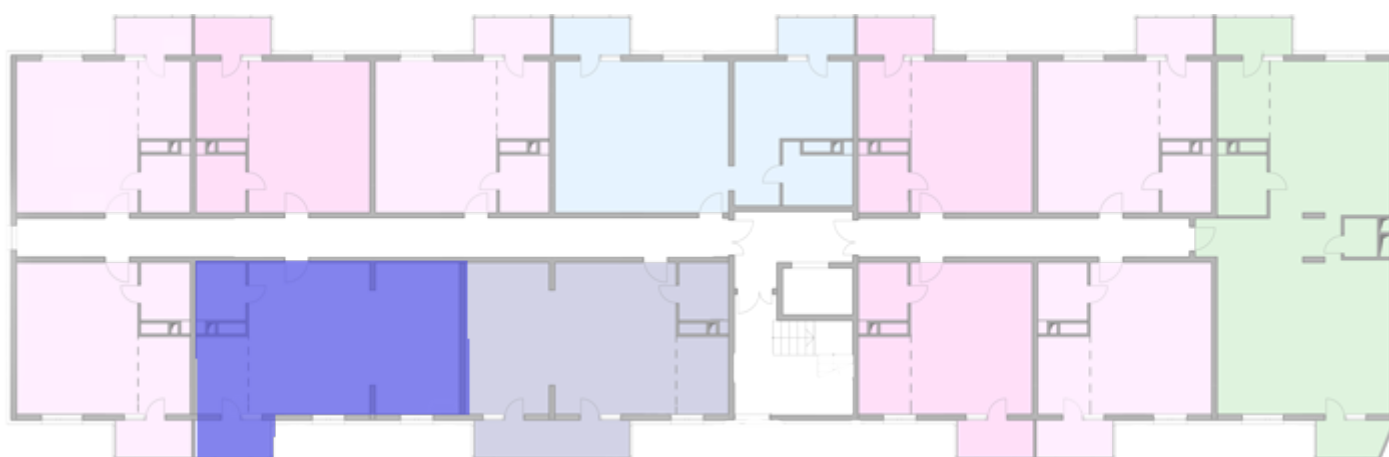

КВАРТИРА 2-КОМНАТНАЯ / 54.8 М²

Вы оставили заявку на нашем сайте. Условия бронирования уточняйте в отделе продаж по телефону. Акция не распространяется на Спецпредложения застройщика

Число комнат	2
Площадь, м ²	54.8
Корпус	31
Этаж	1
Лоджия	1
Номер на площадке	2
Сан. узлы	1
Цена, руб.	2 207 080

КВАРТИРА №2 В ДОМЕ №3 ПОДЪЕЗД 1

Квартира на этаже