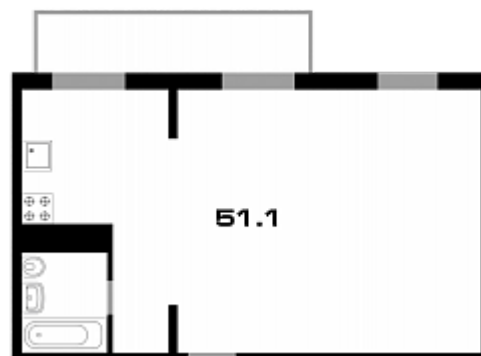

КВАРТИРА 2-КОМНАТНАЯ / 58.6 М²

Вы оставили заявку на нашем сайте. Условия бронирования уточняйте в отделе продаж по телефону. Акция не распространяется на Спецпредложения застройщика

Число комнат	2
Площадь, м ²	58.6
Корпус	3 2
Этаж	1
Лоджия	2
Номер на площадке	9
Сан. узлы	1
Цена, руб.	2 012 900

КВАРТИРА №105 В ДОМЕ №3 ПОДЪЕЗД 2

Квартира на этаже