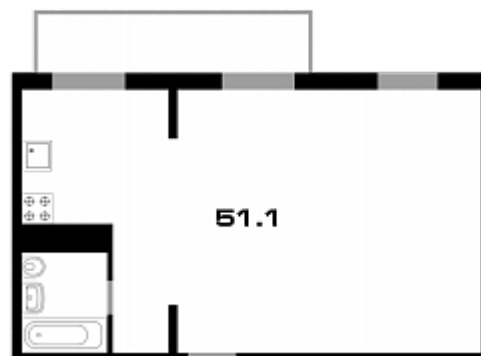

КВАРТИРА 2-КОМНАТНАЯ / 58.6 М²

Вы оставили заявку на нашем сайте. Условия бронирования уточняйте в отделе продаж по телефону. Акция не распространяется на Спецпредложения застройщика

Число комнат	2
Площадь, м ²	58.6
Корпус	3 2
Этаж	1
Лоджия	2
Номер на площадке	9
Сан. узлы	1
Цена, руб.	2 166 200

КВАРТИРА №105 В ДОМЕ №3 ПОДЪЕЗД 2

Квартира на этаже