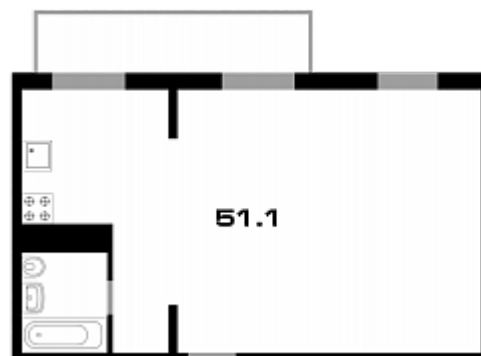

## КВАРТИРА 2-КОМНАТНАЯ / 58.6 М<sup>2</sup>

Вы оставили заявку на нашем сайте. Условия бронирования уточняйте в отделе продаж по телефону. Акция не распространяется на Спецпредложения застройщика

Число комнат	2
Площадь, м <sup>2</sup>	58.6
Корпус	3 2
Этаж	1
Лоджия	2
Номер на площадке	9
Сан. узлы	1
Цена, руб.	<b>2 166 200</b>

## КВАРТИРА №105 В ДОМЕ №3 ПОДЪЕЗД 2

**Квартира на этаже**