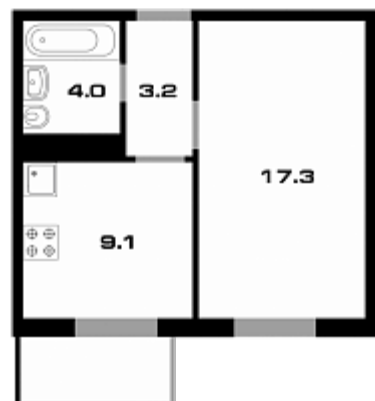

## КВАРТИРА 1-КОМНАТНАЯ / 37.3 М<sup>2</sup>

Вы оставили заявку на нашем сайте. Условия бронирования уточняйте в отделе продаж по телефону. Акция не распространяется на Спецпредложения застройщика

Число комнат	1
Площадь, м <sup>2</sup>	37.3
Корпус	6 2
Этаж	1
Лоджия	1
Номер на площадке	
Сан. узлы	1
Цена, руб.	<b>1 404 320</b>

## КВАРТИРА №90 В ДОМЕ №6 ПОДЪЕЗД 2

**Квартира на этаже**