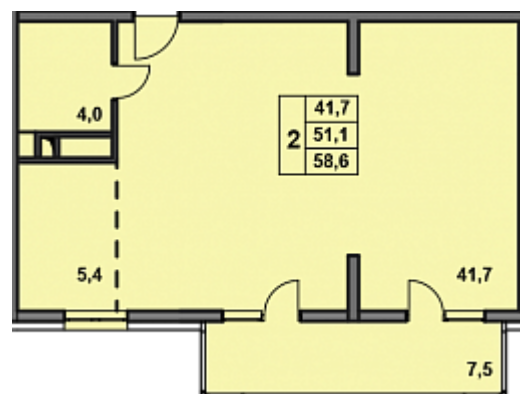

## КВАРТИРА 2-КОМНАТНАЯ / 58.6 М<sup>2</sup>

Вы оставили заявку на нашем сайте. Условия бронирования уточняйте в отделе продаж по телефону. Акция не распространяется на Спецпредложения застройщика

Число комнат	2
Площадь, м <sup>2</sup>	58.6
Корпус	10 2
Этаж	7
Лоджия	2
Номер на площадке	
Сан. узлы	1
Цена, руб.	<b>2 227 520</b>

## КВАРТИРА №164 В ДОМЕ №10 ПОДЪЕЗД 2

**Квартира на этаже**