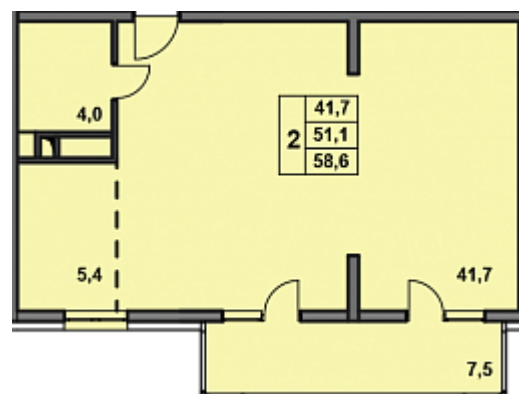

## КВАРТИРА 2-КОМНАТНАЯ / 58.6 М<sup>2</sup>

Вы оставили заявку на нашем сайте. Условия бронирования уточняйте в отделе продаж по телефону. Акция не распространяется на Спецпредложения застройщика

Число комнат	2
Площадь, м <sup>2</sup>	58.6
Корпус	10 2
Этаж	7
Лоджия	2
Номер на площадке	
Сан. узлы	1
Цена, руб.	<b>2 585 220</b>

## КВАРТИРА №164 В ДОМЕ №10 ПОДЪЕЗД 2

**Квартира на этаже**