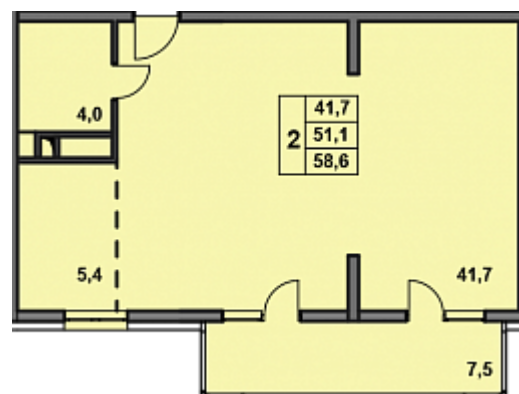

КВАРТИРА 2-КОМНАТНАЯ / 58.6 М²

Вы оставили заявку на нашем сайте. Условия бронирования уточняйте в отделе продаж по телефону. Акция не распространяется на Спецпредложения застройщика

Число комнат	2
Площадь, м ²	58.6
Корпус	10 2
Этаж	7
Лоджия	2
Номер на площадке	
Сан. узлы	1
Цена, руб.	2 380 820

КВАРТИРА №164 В ДОМЕ №10 ПОДЪЕЗД 2

Квартира на этаже