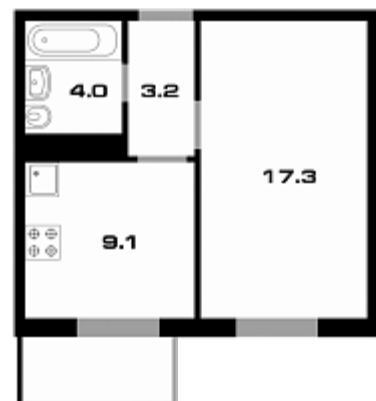

КВАРТИРА 1-КОМНАТНАЯ / 37.3 М²

Вы оставили заявку на нашем сайте. Условия бронирования уточняйте в отделе продаж по телефону. Акция не распространяется на Спецпредложения застройщика

Число комнат	1
Площадь, м ²	37.3
Корпус	10 2
Этаж	7
Лоджия	1
Номер на площадке	
Сан. узлы	1
Цена, руб.	1 841 120

КВАРТИРА №162 В ДОМЕ №10 ПОДЪЕЗД 2

Квартира на этаже