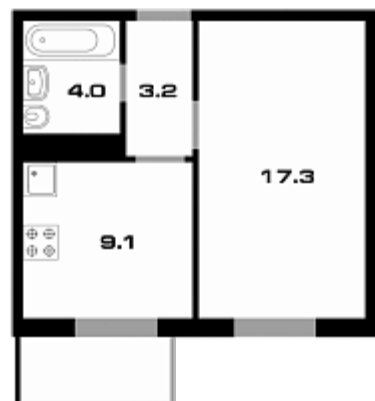

КВАРТИРА 1-КОМНАТНАЯ / 37.3 М²

Вы оставили заявку на нашем сайте. Условия бронирования уточняйте в отделе продаж по телефону. Акция не распространяется на Спецпредложения застройщика

Число комнат	1
Площадь, м ²	37.3
Корпус	10 2
Этаж	6
Лоджия	1
Номер на площадке	
Сан. узлы	1
Цена, руб.	1 706 720

КВАРТИРА №150 В ДОМЕ №10 ПОДЪЕЗД 2

Квартира на этаже