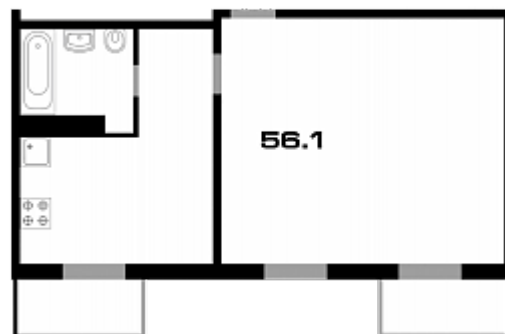

## КВАРТИРА 2-КОМНАТНАЯ / 63,6 М<sup>2</sup>

Вы оставили заявку на нашем сайте. Условия бронирования уточняйте в отделе продаж по телефону. Акция не распространяется на Спецпредложения застройщика

Число комнат	2
Площадь, м <sup>2</sup>	63,6
Корпус	10 1
Этаж	2
Лоджия	1
Номер на площадке	
Сан. узлы	1
Цена, руб.	<b>2 488 400</b>

## КВАРТИРА №15 В ДОМЕ №10 ПОДЪЕЗД 1

**Квартира на этаже**