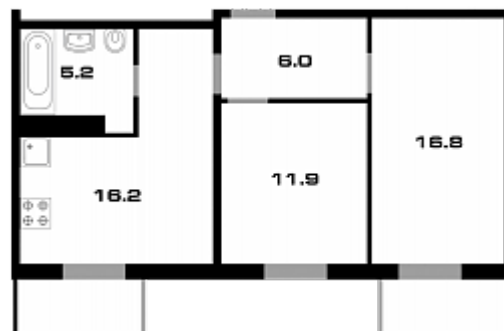

КВАРТИРА 2-КОМНАТНАЯ / 62,7 М²

Вы оставили заявку на нашем сайте. Условия бронирования уточняйте в отделе продаж по телефону. Акция не распространяется на Спецпредложения застройщика

Число комнат	2
Площадь, м ²	62,7
Корпус	16 1
Этаж	2
Лоджия	2
Номер на площадке	8
Сан. узлы	1
Цена, руб.	2 800 000

КВАРТИРА №21 В ДОМЕ №16 ПОДЪЕЗД 1

Квартира на этаже